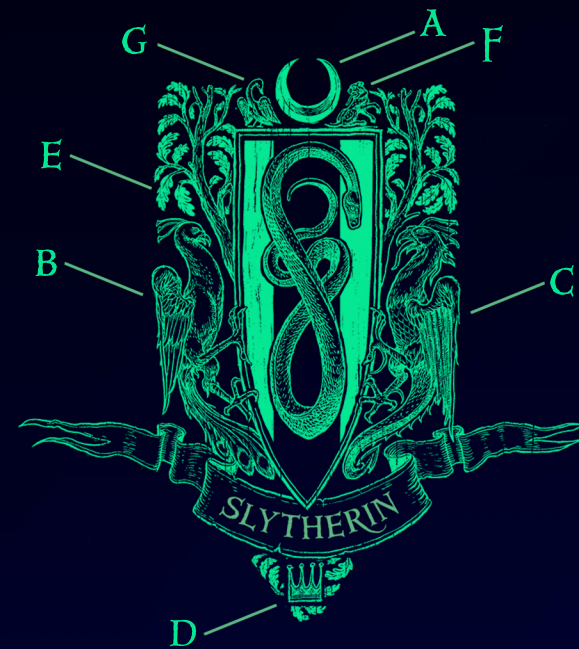

GRYFFINDOR

- A** Rogi oznaczają siłę i hart ducha
- B** Słońce – symbol chwały i świetności
- C** Głowa wołu oznacza męstwo
- D** Jednorożec – symbol wielkiej odwagi, cnoty i siły
- E** Gryf symbolizuje męstwo, odwagę w przeciwstawianiu się śmierci i czujność
- F** Liście osiki oznaczają determinację i przezwyciężanie strachu

HUFFLEPUFF

- A** Pszczoła i ul oznaczają przemysł i ciężką pracę
- B** Ślimak – symbol wytrwałości
- C** Jagnię – symbol delikatności i cierpliwości
- D** Pies przedstawia lojalność i czujność
- E** Guziec sugeruje odporność
- F** Liście buku symbolizują tolerancję
- G** Skrzyżowane ramiona – symbol ciężkiej pracy
- H** Romb – symbol stałości
- I** Kolumna – symbol hartu ducha
- J** Ręka – znak wiary i sprawiedliwości

SLYTHERIN

- A** Sierp księżyca przedstawia nadzieję wielkiej chwały
- B** Paw symbolizuje siłę, zmartwychwstanie i nieśmiertelność
- C** Bazyliżek oznacza strach dla wszystkich, którzy go ujrzą
- D** Korona – symbol wyższości
- E** Dąb – symbol siły i starożytności
- F** Jaguar oznacza siłę i okrucieństwo, pierścień na szyi przedstawia wysoką godność.
- G** Łabędź – symbol doskonałości

RAVENCLAW

- A** Grot włóczni – symbol błyskotliwości
- B** Zwój oznacza osiągnięcia naukowe
- C** Książka – symbol nauki i wiedzy
- D** Wrona symbolizuje stratega w bitwie
- E** Sowa – symbol czujności i mądrości
- F** Pióro – symbol edukacji
- G** Lis – wykorzystuje swój spryt we własnej obronie
- H** Gęś – symbolizuje zaradność